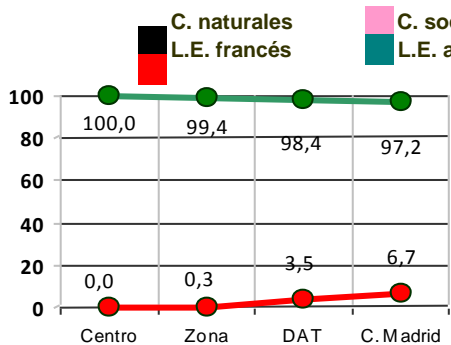

Doc 3. Resumen porcentual gráfico de 2º, 4º y 6º cursos de E. Primaria. Curso 2017-18.

DAT: MADRID-OESTE Zona: TORRELODONES Dto: - Titularidad: PÚBLICO
 Municipio: TORRELODONES Nombre : EL ENCINAR Código: 28057076

■ % Promoción en el curso ■ % Promoción con medidas RE-AC (respecto a alumnos que promocionan) en el curso

Nota 1718: La promoción con medidas RE-AC en el curso académico 2017-18 no refleja el total de alumnos real de la Comunidad de Madrid; algunos centros públicos no verán ese valor por problemas técnicos asociados a la puesta en funcionamiento del programa.

Nota: Las líneas entre puntos se han añadido solamente para facilitar la localización y comparación entre los distintos valores.