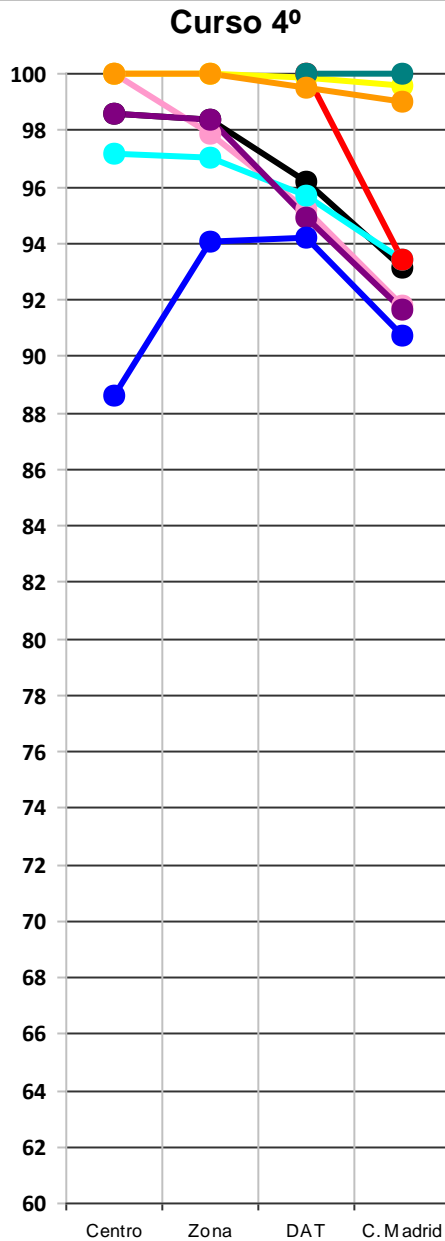

Doc 3. Resumen porcentual gráfico de 2º, 4º y 6º cursos de E. Primaria. Curso 2017-18.

DAT: MADRID-OESTE Zona: TORRELODONES Dto: - Titularidad: PÚBLICO
 Municipio: TORRELODONES Nombre : EL ENCINAR Código: 28057076

■ % Promoción en el curso ■ % Promoción con medidas RE-AC (respecto a alumnos que promocionan) en el curso

Nota 1718: La promoción con medidas RE-AC en el curso académico 2017-18 no refleja el total de alumnos real de la Comunidad de Madrid; algunos centros públicos no verán ese valor por problemas técnicos asociados a la puesta en funcionamiento del programa.

Nota: Las líneas entre puntos se han añadido solamente para facilitar la localización y comparación entre los distintos valores.