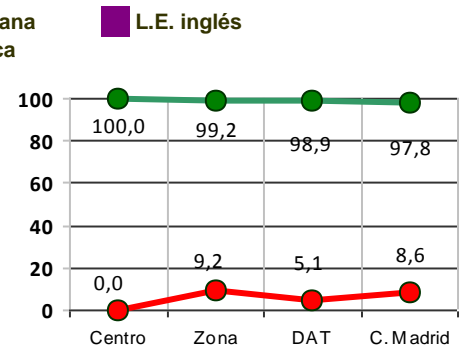

Doc 3. Resumen porcentual gráfico de 2º, 4º y 6º cursos de E. Primaria. Curso 2017-18.

DAT: MADRID-OESTE Zona: TORRELODONES Dto: - Titularidad: PÚBLICO
 Municipio: TORRELODONES Nombre : EL ENCINAR Código: 28057076

■ % Promoción en el curso ■ % Promoción con medidas RE-AC (respecto a alumnos que promocionan) en el curso

Nota 1718: La promoción con medidas RE-AC en el curso académico 2017-18 no refleja el total de alumnos real de la Comunidad de Madrid; algunos centros públicos no verán ese valor por problemas técnicos asociados a la puesta en funcionamiento del programa.

Nota: Las líneas entre puntos se han añadido solamente para facilitar la localización y comparación entre los distintos valores.