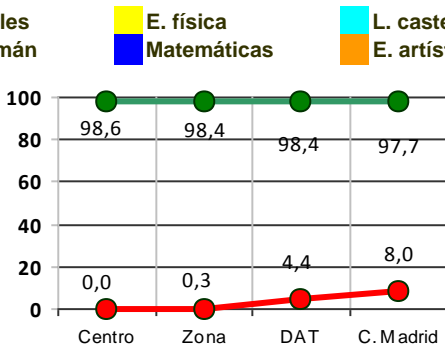

Doc 3. Resumen porcentual gráfico de 2º, 4º y 6º cursos de E. Primaria. Curso 2017-18.

DAT: MADRID-OESTE Zona: TORRELODONES Dto: - Titularidad: PÚBLICO
 Municipio: TORRELODONES Nombre : EL ENCINAR Código: 28057076

■ % Promoción en el curso ■ % Promoción con medidas RE-AC (respecto a alumnos que promocionan) en el curso

Nota 1718: La promoción con medidas RE-AC en el curso académico 2017-18 no refleja el total de alumnos real de la Comunidad de Madrid; algunos centros públicos no verán ese valor por problemas técnicos asociados a la puesta en funcionamiento del programa.

Nota: Las líneas entre puntos se han añadido solamente para facilitar la localización y comparación entre los distintos valores.