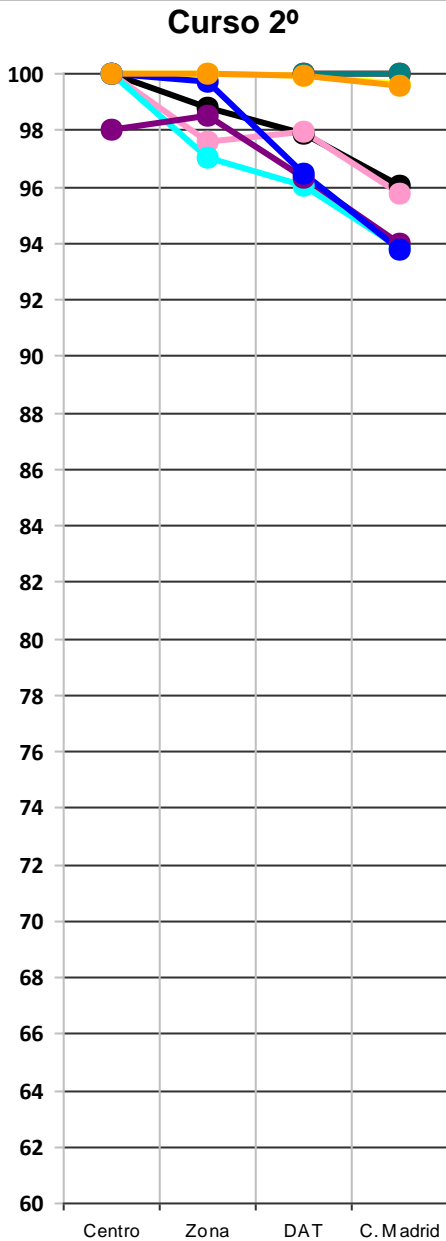

Doc 3. Resumen porcentual gráfico de 2º, 4º y 6º cursos de E. Primaria. Curso 2017-18.

DAT: MADRID-OESTE Zona: TORRELODONES Dto: - Titularidad: PÚBLICO
 Municipio: TORRELODONES Nombre : EL ENCINAR Código: 28057076

■ % Promoción en el curso ■ % Promoción con medidas RE-AC (respecto a alumnos que promocionan) en el curso

Nota 1718: La promoción con medidas RE-AC en el curso académico 2017-18 no refleja el total de alumnos real de la Comunidad de Madrid; algunos centros públicos no verán ese valor por problemas técnicos asociados a la puesta en funcionamiento del programa.

Nota: Las líneas entre puntos se han añadido solamente para facilitar la localización y comparación entre los distintos valores.