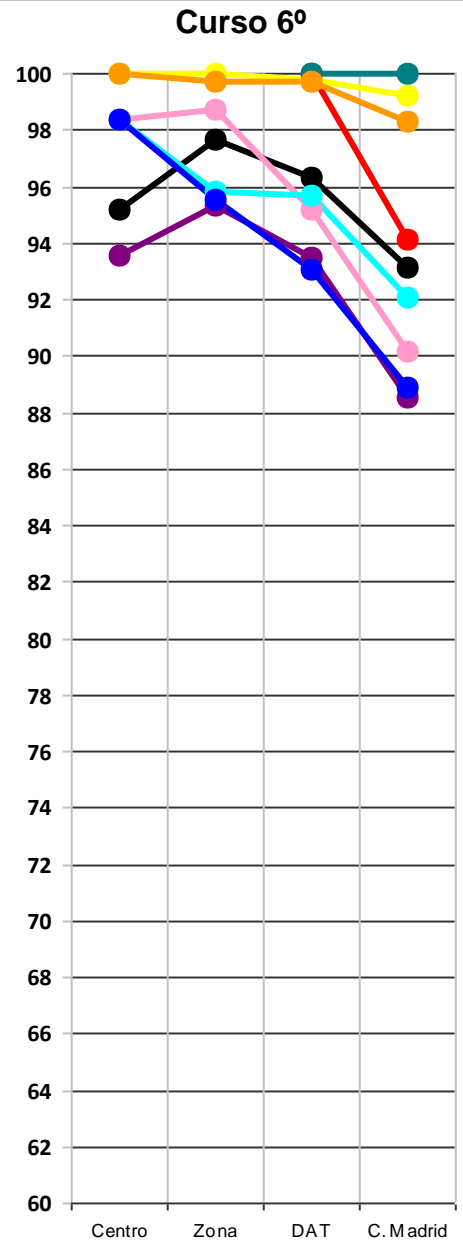

Doc 3. Resumen porcentual gráfico de 2º, 4º y 6º cursos de E. Primaria. Curso 2017-18.

DAT: MADRID-OESTE Zona: TORRELODONES Dto: - Titularidad: PÚBLICO
 Municipio: TORRELODONES Nombre : EL ENCINAR Código: 28057076

■ % Promoción en el curso ■ % Promoción con medidas RE-AC (respecto a alumnos que promocionan) en el curso

Nota 1718: La promoción con medidas RE-AC en el curso académico 2017-18 no refleja el total de alumnos real de la Comunidad de Madrid; algunos centros públicos no verán ese valor por problemas técnicos asociados a la puesta en funcionamiento del programa.

Nota: Las líneas entre puntos se han añadido solamente para facilitar la localización y comparación entre los distintos valores.