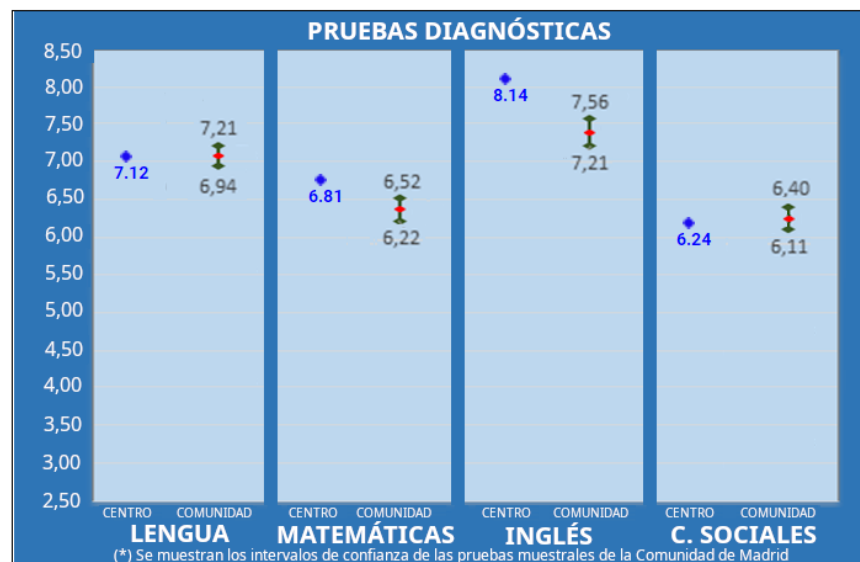

RESULTADOS PRUEBAS CENSALES 2024

4º EP --- PROMEDIOS POR ÁREAS

	Lengua y Literatura	Matemáticas	Lengua Extranjera: Inglés	Ciencias Sociales
INTERVALOS GRUPOS MUESTRALES COMUNIDAD DE MADRID	7,21 - 6,94	6,52 - 6,22	7,56 - 7,21	6,40 - 6,11
PROMEDIOS GRUPOS DEL CENTRO	7.1220	6.8095	8.1429	6.2381

GRÁFICA DE PROMEDIOS POR ÁREAS

6º EP --- PROMEDIOS POR ÁREAS

	Lengua y Literatura	Matemáticas	Lengua Extranjera: Inglés	Ciencias Sociales
INTERVALOS GRUPOS MUESTRALES COMUNIDAD DE MADRID	7,56 - 7,31	6,58 - 6,32	6,98 - 6,64	6,64 - 6,38
PROMEDIOS GRUPOS DEL CENTRO	6.6136	6.6364	6.7111	6.8667

GRÁFICA DE PROMEDIOS POR ÁREAS

2º ESO --- PROMEDIOS POR MATERIAS

	Lengua y Literatura	Matemáticas	Lengua Extranjera: Inglés	Geografía e Historia
INTERVALOS GRUPOS MUESTRALES COMUNIDAD DE MADRID	6,12 - 5,81	5,14 - 4,79	6,19 - 5,76	6,45 - 6,12
PROMEDIOS GRUPOS DEL CENTRO	5.4667	4.3333	6.9268	6.5476

GRÁFICA DE PROMEDIOS POR MATERIAS