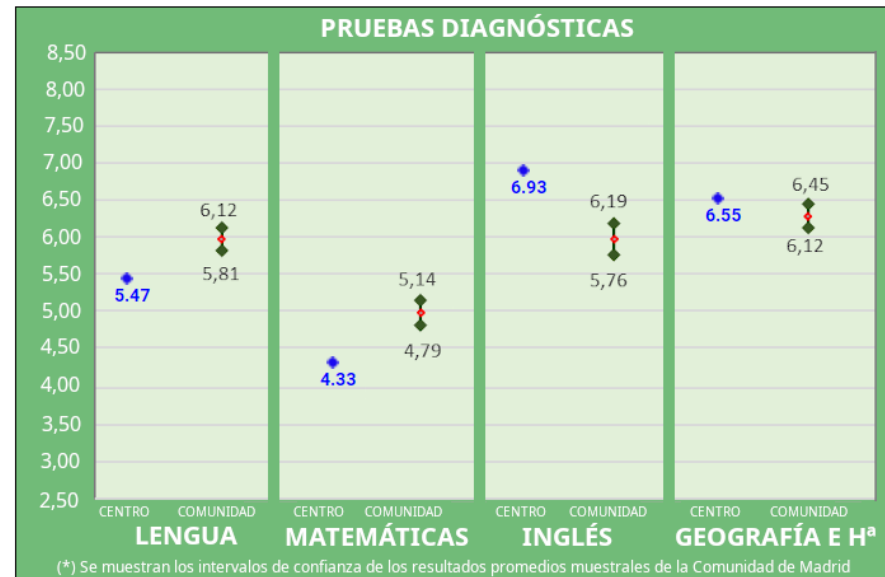

RESULTADOS PRUEBAS CENSALES 2024

4º EP --- PROMEDIOS POR ÁREAS

	Lengua y Literatura	Matemáticas	Lengua Extranjera: Inglés	Ciencias Sociales
INTERVALOS GRUPOS MUESTRALES COMUNIDAD DE MADRID	7,21 - 6,94	6,52 - 6,22	7,56 - 7,21	6,40 - 6,11
PROMEDIOS GRUPOS DEL CENTRO	7.1220	6.8095	8.1429	6.2381

GRÁFICA DE PROMEDIOS POR ÁREAS

6º EP --- PROMEDIOS POR ÁREAS

	Lengua y Literatura	Matemáticas	Lengua Extranjera: Inglés	Ciencias Sociales
INTERVALOS GRUPOS MUESTRALES COMUNIDAD DE MADRID	7,56 - 7,31	6,58 - 6,32	6,98 - 6,64	6,64 - 6,38
PROMEDIOS GRUPOS DEL CENTRO	6.6136	6.6364	6.7111	6.8667

GRÁFICA DE PROMEDIOS POR ÁREAS

2º ESO --- PROMEDIOS POR MATERIAS

	Lengua y Literatura	Matemáticas	Lengua Extranjera: Inglés	Geografía e Historia
INTERVALOS GRUPOS MUESTRALES COMUNIDAD DE MADRID	6,12 - 5,81	5,14 - 4,79	6,19 - 5,76	6,45 - 6,12
PROMEDIOS GRUPOS DEL CENTRO	5.4667	4.3333	6.9268	6.5476

GRÁFICA DE PROMEDIOS POR MATERIAS

4º ESO --- PROMEDIOS POR MATERIAS

	Lengua y Literatura	Matemáticas	Lengua Extranjera: Inglés	Geografía e Historia
INTERVALOS GRUPOS MUESTRALES COMUNIDAD DE MADRID	6,35 - 6,06	5,03 - 4,72	6,83 - 6,50	6,26 - 5,92
PROMEDIOS GRUPOS DEL CENTRO	6.6829	5.0465	8.1429	6.5000