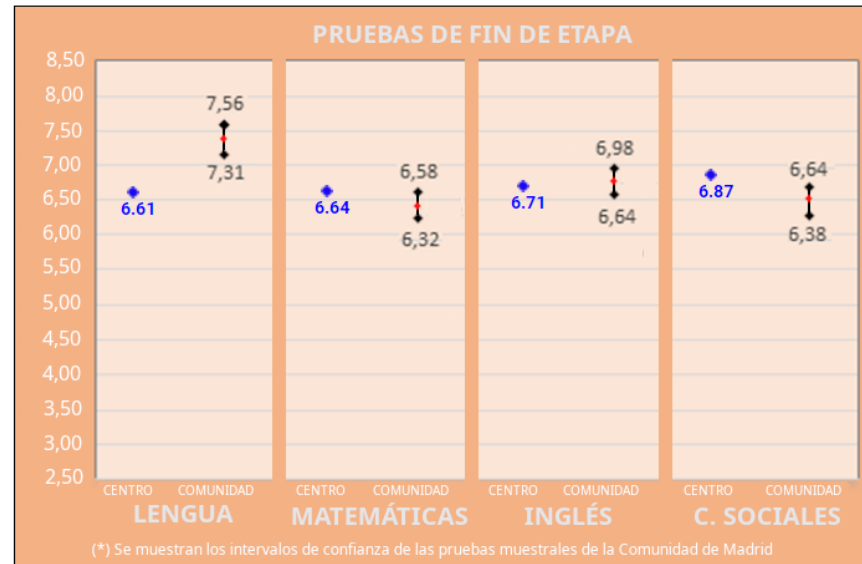

6º EP --- PROMEDIOS POR ÁREAS

	Lengua y Literatura	Matemáticas	Lengua Extranjera: Inglés	Ciencias Sociales
INTERVALOS GRUPOS MUESTRALES COMUNIDAD DE MADRID	7,56 - 7,31	6,58 - 6,32	6,98 - 6,64	6,64 - 6,38
PROMEDIOS GRUPOS DEL CENTRO	6.6136	6.6364	6.7111	6.8667

GRÁFICA DE PROMEDIOS POR ÁREAS